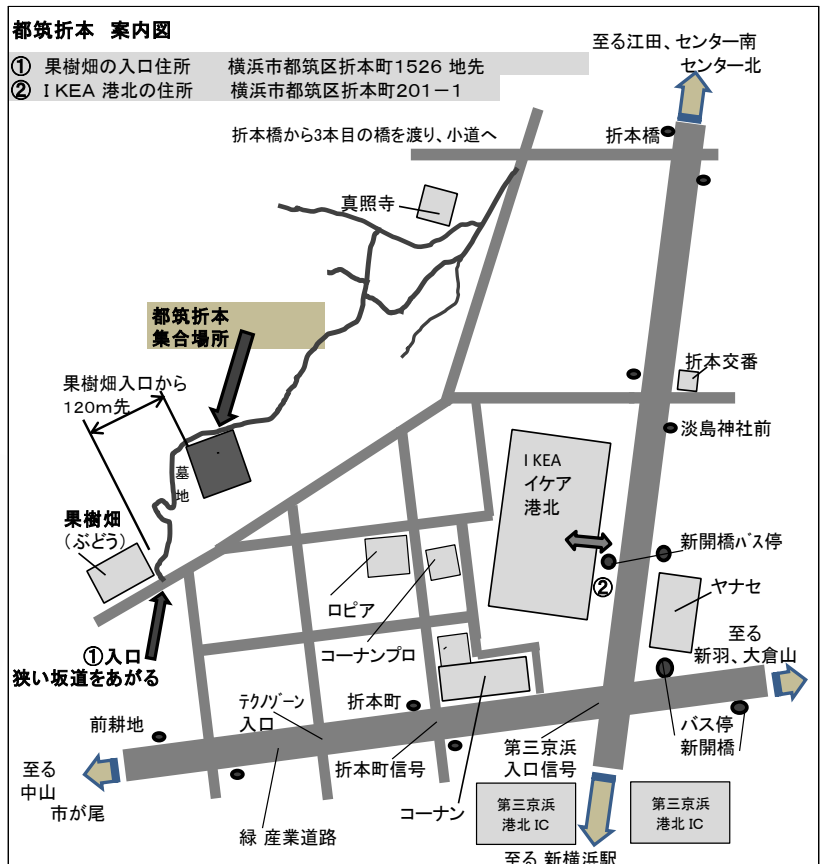

都筑 折本 筍掘り

2021年 4/21(水)

第三京浜 港北 IC にほど近い

整備された竹林

春の恵みを掘り取ります

駐車場なし
雨天決行

参加費 : 掘る人1名 1,000円 (たけのこ2本、入園料 500円を含みます)

集合ほか : 竹林前 10時 (横浜市都筑区折本町 1526 の先、 下図 の①果樹畑際を北へ上る)
掘り取り後 随時解散とします

定員 : 12名

・生育状況により、中止となる場合や ひとり1本となる場合があります

横浜市営地下鉄ブルーライン新羽駅、横浜市営バス 2番乗場ららぽーと横浜又は中山駅北口行き、
前耕地(又は折本町)バス停下車、乗車10分、徒歩10分

掘り取り申込み、お問合せは 事務局まで。締切日 開催 5 日前まで

〒224-0001 横浜市都筑区中川 1-5-19 プロモンス 1 4-304

電話/FAX 045-306-9993