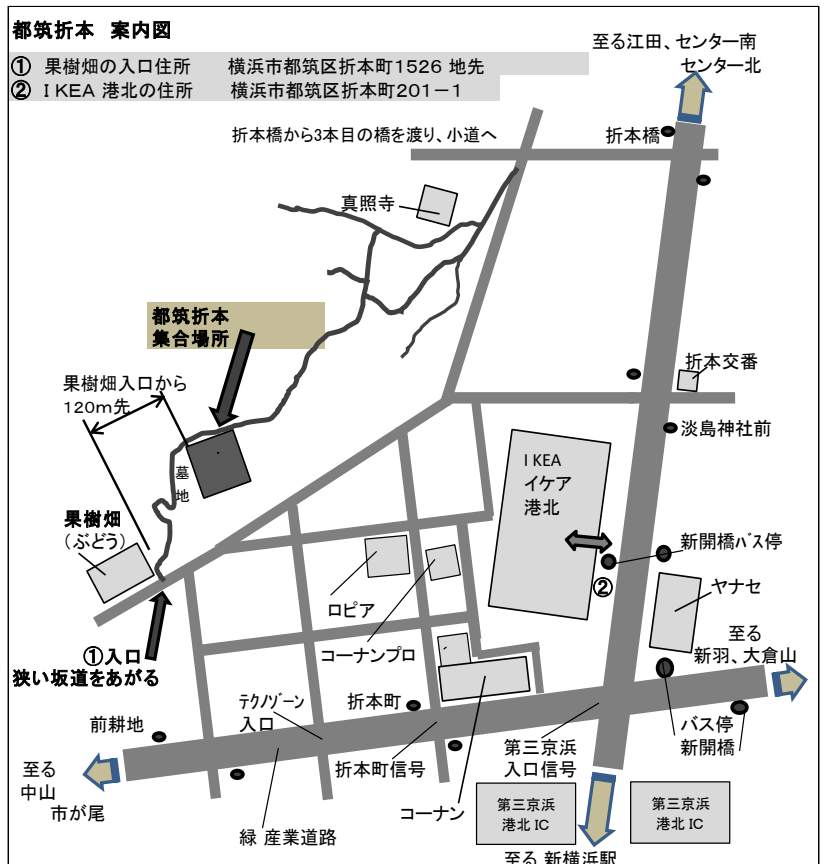

都筑 折本 筍掘り

2022 4/20(水)

第三京浜 港北 IC にほど近い

整備された竹林

春の恵みを掘り取ります

駐車場なし
雨天決行

参加費 : 掘る人1名 1,000円 (たけのこ2本、入園料 500円を含みます)

集合ほか : 竹林前 10時 (横浜市都筑区折本町 1526 の先、 下図 の①果樹畑際を北へ上る)
掘り取り後 随時解散とします

定員 : 12名

・生育状況により、中止となる場合や ひとり1本となる場合があります

横浜市営地下鉄ブルーライン新羽駅、横浜市営バス 2番乗場ららぽーと横浜又は中山駅北口行き、
前耕地(又は折本町)バス停下車、乗車10分、徒歩10分

掘り取り申込み、お問合せは 事務局まで。締切日 開催 5 日前まで

〒224-0001 横浜市都筑区中川 1-5-19 プロミネンス1 4-304

電話/FAX 045-306-9993