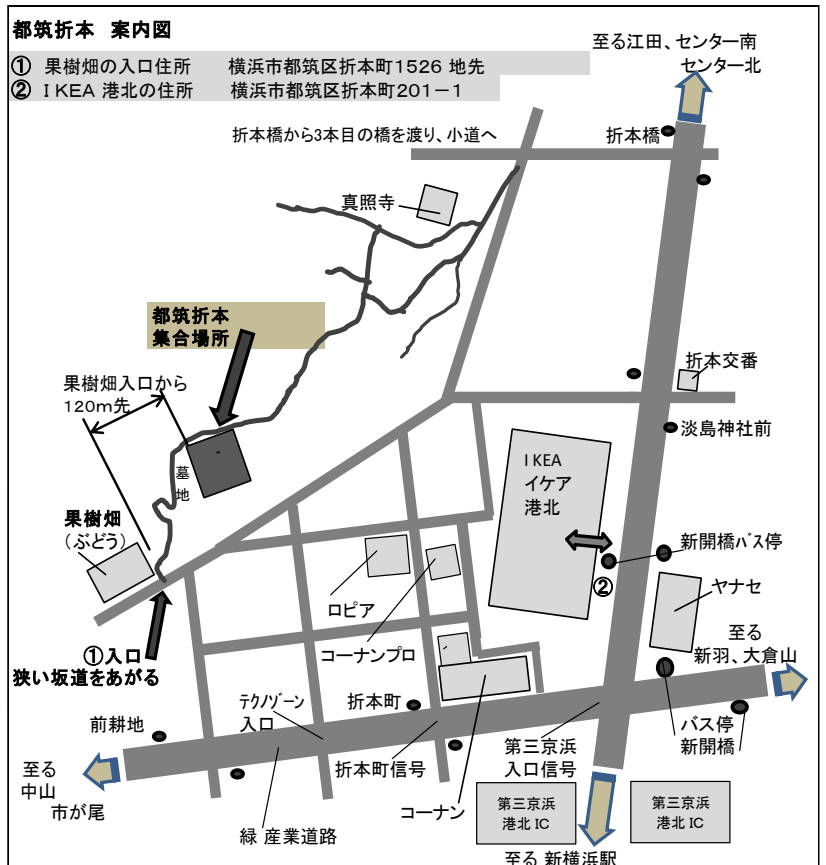

都筑折本 筍掘り

2017年 4/10(月)
4/19(水)

第三京浜 港北 IC にほど近い竹林
竹林整備がすすんでいます
春の恵みを掘り取りします

駐車場なし
雨天決行

参加費：掘る人1名500円（たけのこ2本）

集合ほか：竹林前10時（横浜市都筑区折本町1526の先、下図の①果樹畑際を北へ上る）
掘り取り後 随時解散とします

定員：各日とも15名

・生育状況により、中止となる場合や ひとり1本となる場合があります

駐車場なし、横浜市営バス：地下鉄仲町台駅より新横浜駅前行、新横浜駅より仲町台行、
又はらぽーと横浜・中山駅北口行、新開橋下車10分

掘り取り申込み、お問合せは 事務局まで。締切日 各日とも開催5日前まで

〒224-0001 横浜市都筑区中川1-4-1 ハウスケア横浜 4F

NPO法人日本の竹ファンクラブ

電話/FAX 045-306-9993

Mail : office141@takefan.jp

URL : <http://takefan.jp>