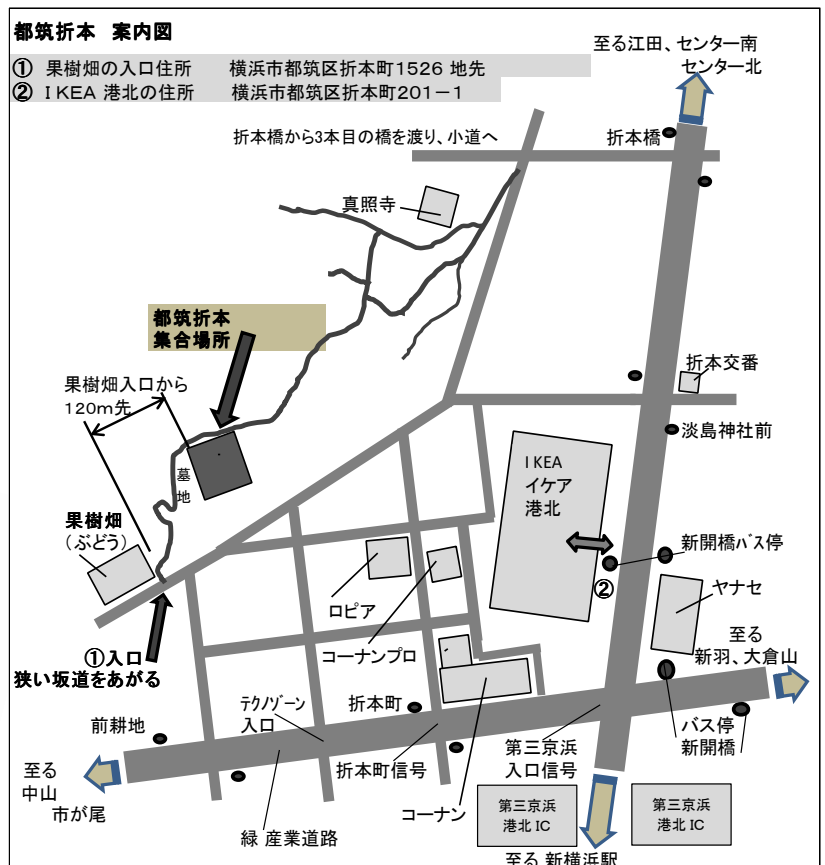

都筑 折本 筍掘り

2018年 4/15(日)

第三京浜 港北 IC にほど近い竹林

竹林整備がすすんでいます

春の恵みを掘り取りします

駐車場なし
雨天決行

参加費 : 掘る人1名500円(たけのこ2本)

集合ほか : 竹林前10時(横浜市都筑区折本町1526の先、下図の①果樹畑際を北へ上る)
掘り取り後 随時解散とします

定員 : 15名

・生育状況により、中止となる場合や ひとり1本となる場合があります

駐車場なし、横浜市営バス：地下鉄仲町台駅より新横浜駅前行、新横浜駅前より仲町台行、
又はらぽーと横浜・中山駅北口行、新開橋下車10分)

掘り取り申込み、お問合せは 事務局まで。締切日 開催5日前まで

〒224-0001 横浜市都筑区中川1-5-19 プロミネンス14 304号室 NPO法人日本の竹ファンクラブ

電話/FAX 045-306-9993