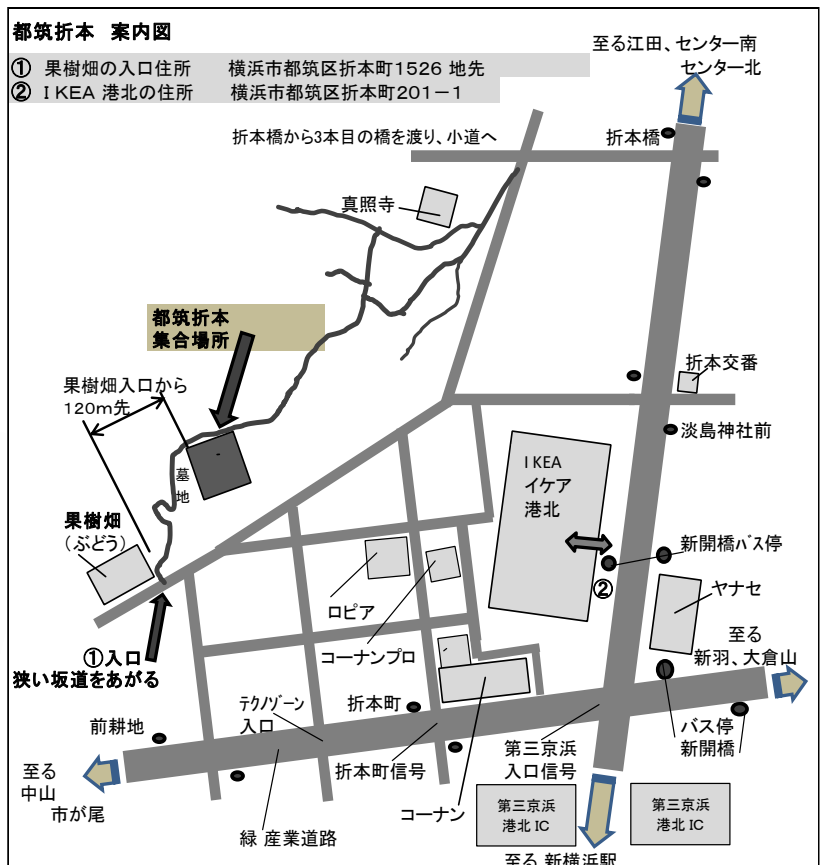

都筑折本 筍掘り

2019年 4/24(水)

第三京浜 港北 IC にほど近い

整備された竹林

春の恵みを掘り取ります

駐車場なし
雨天決行

参加費 : 掘る人1名 1,000円 (たけのこ2本、入園料500円を含みます)

集合ほか : 竹林前10時 (横浜市都筑区折本町1526の先、下図の①果樹畑際を北へ上る)
掘り取り後 随時解散とします

定員 : 15名

・生育状況により、中止となる場合や ひとり1本となる場合があります

横浜市営地下鉄ブルーライン新羽駅、横浜市営バス 2番乗場ららぽーと横浜又は中山駅北口行き、
前耕地(又は折本町)バス下車、乗車10分、徒歩10分

掘り取り申込み、お問合せは 事務局まで。締切日 開催 5 日前まで

〒224-0001 横浜市都筑区中川 1-5-19 プロミネンス 1 4-304

電話/FAX 045-306-9993