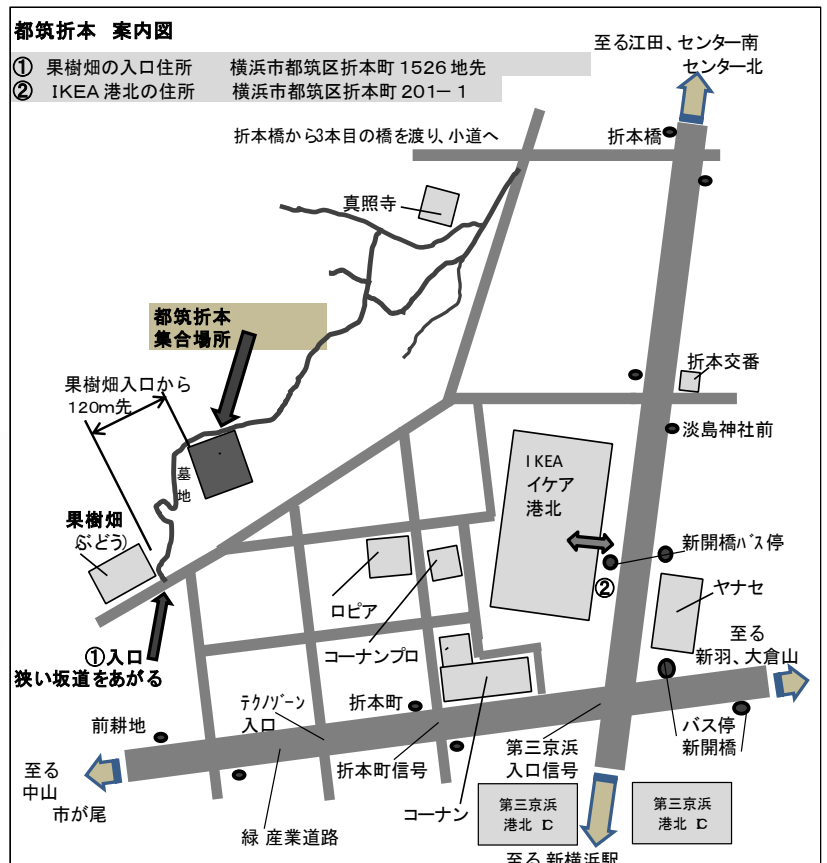

都筑
折本

筍掘り

2020年4/22(水)

第三京浜 港北 IC にほど近い

整備された竹林

春の恵みを掘り取ります

駐車場なし
雨天決行

参加費：掘る人1名 1,000円（たけのこ2本、入園料500円を含みます）

集合ほか：竹林前10時（横浜市都筑区折本町1526の先、下図の①果樹畑際を北へ上る）
掘り取り後 随時解散とします

定員：15名

・生育状況により、中止となる場合や ひとり1本となる場合があります

横浜市営地下鉄ブルーライン新羽駅、横浜市営バス 2番乗場ららぽーと横浜又は中山駅北口行き、
前耕地（又は折本町）バス停下車、乗車10分、徒歩10分

掘り取り申込み、お問合せは 事務局まで。締切日 開催5日前まで